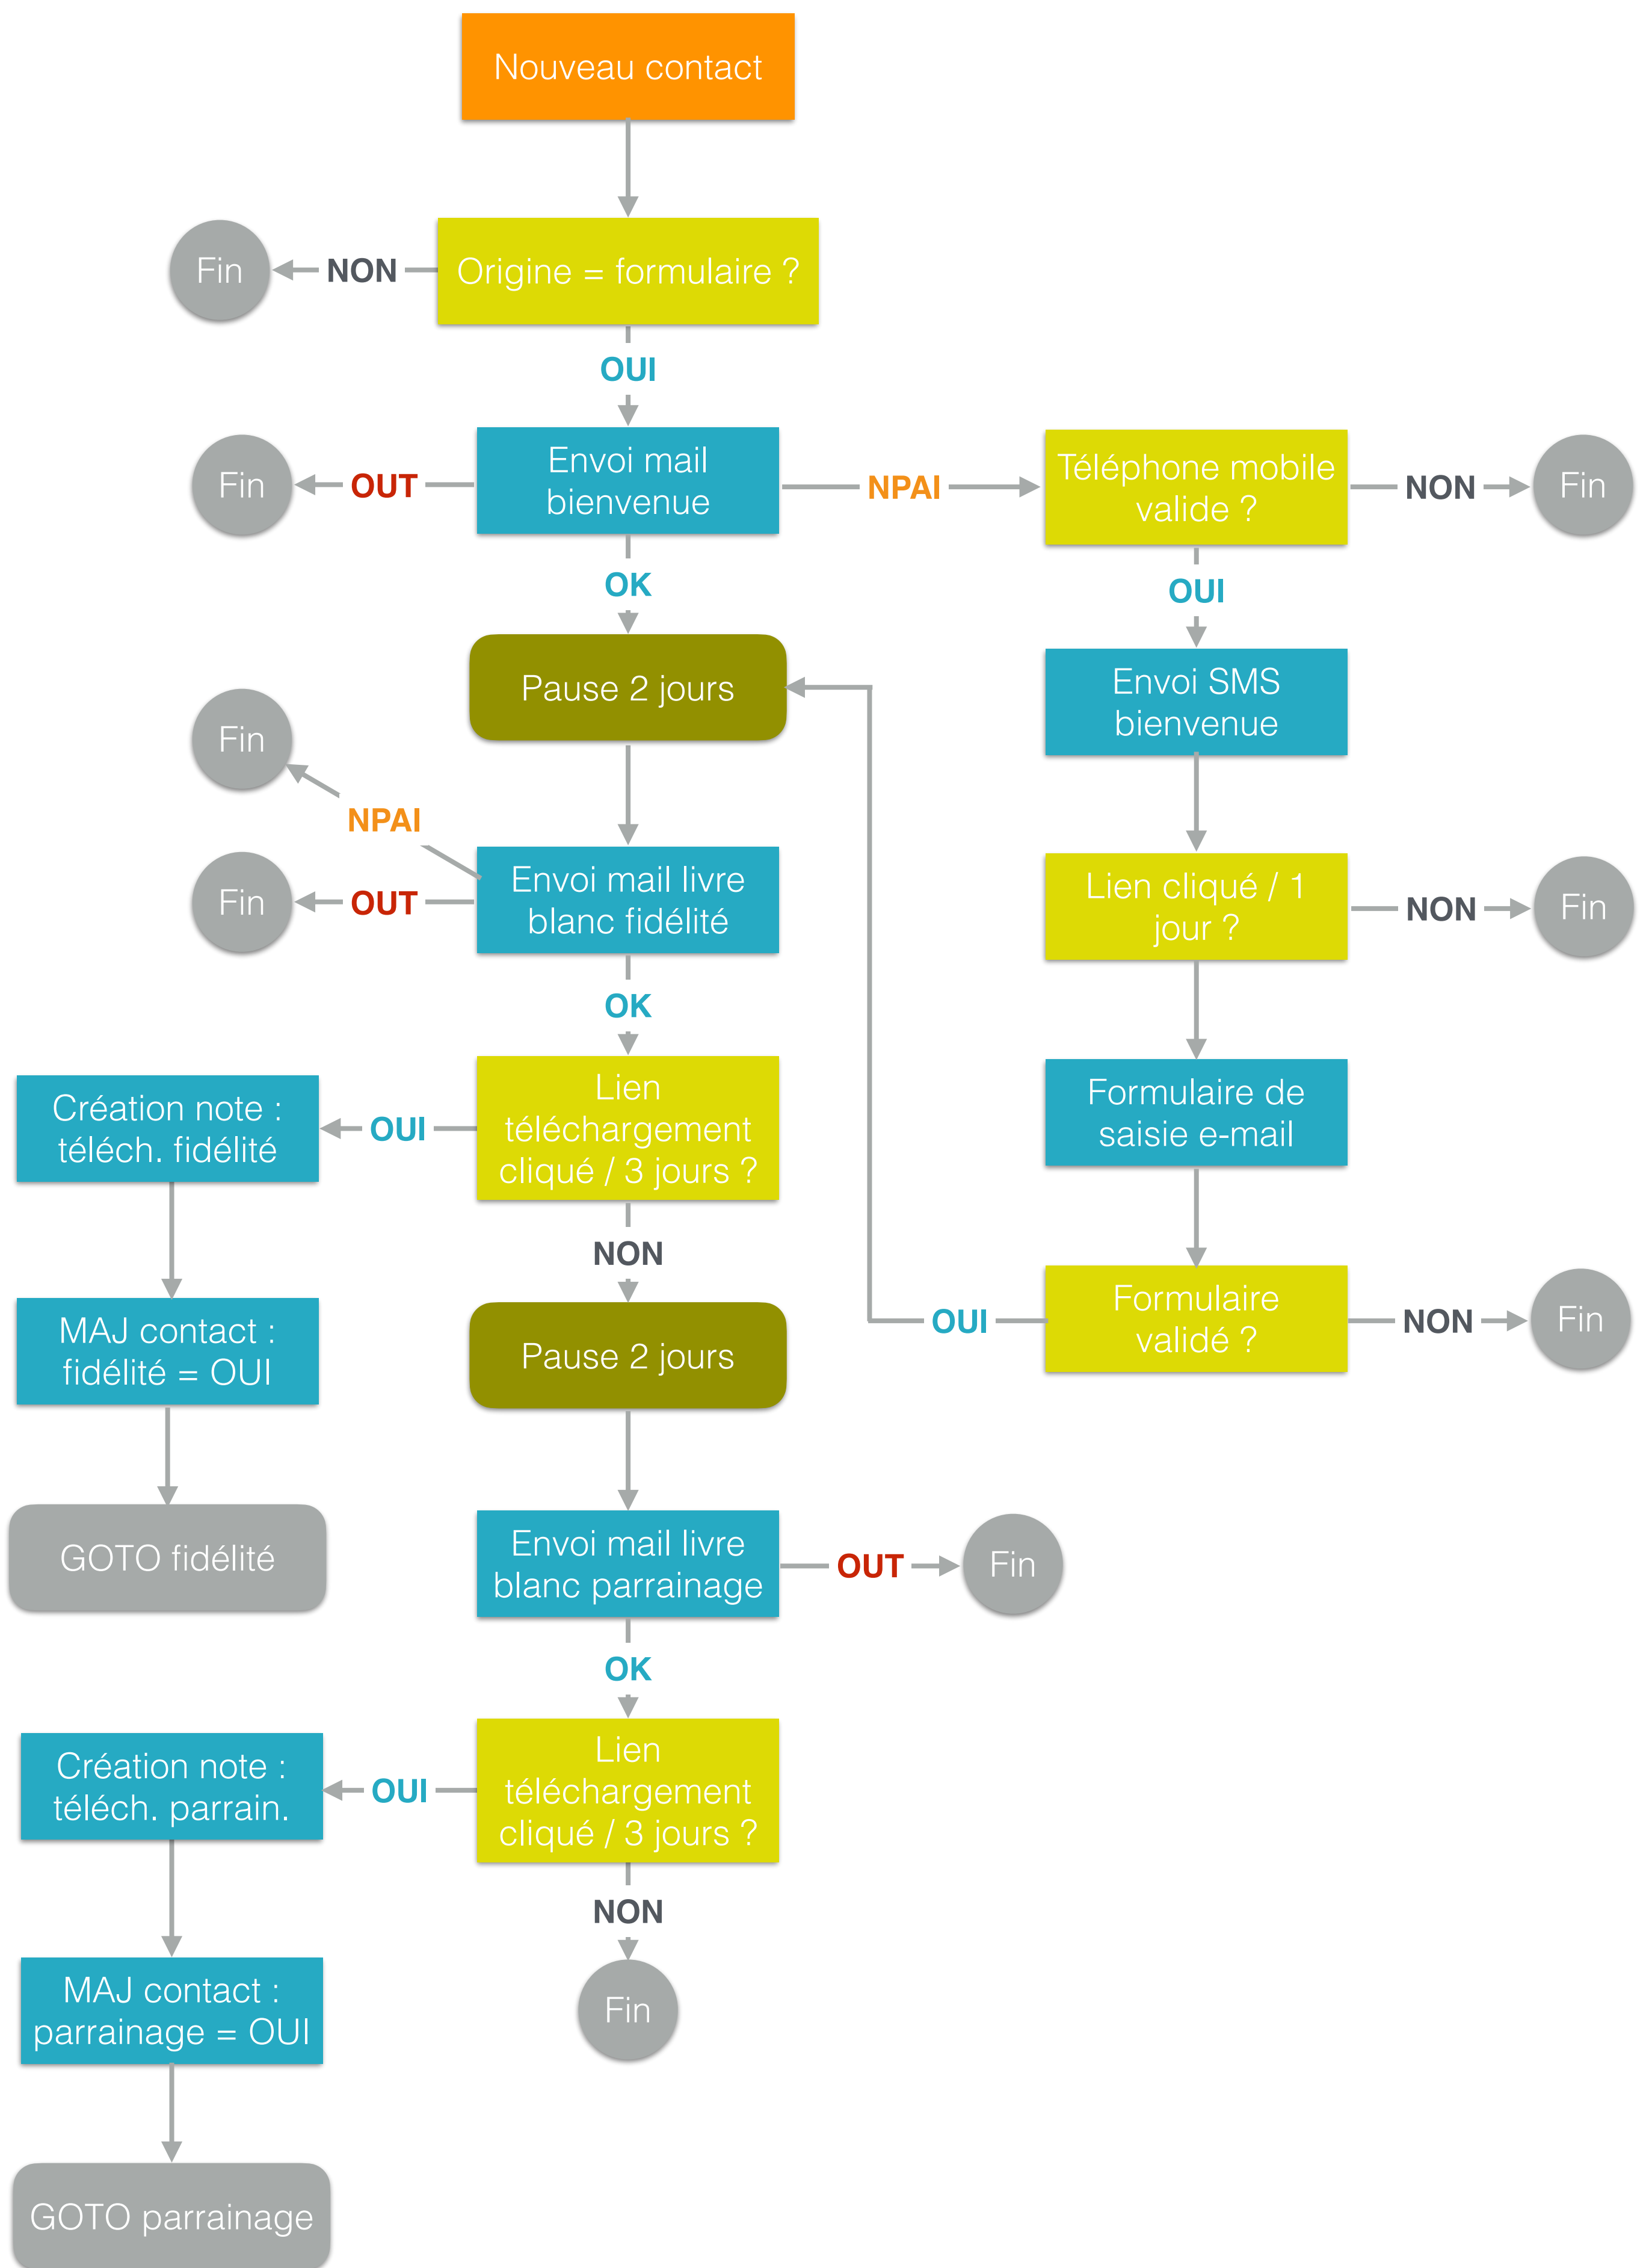

Déclencheurs initiaux

Nouveau contact
Changement de valeur :
règle sur puzzle (statut -> VIP)

Transitions

Fin
Pause
Condition ?
Goto autre automation

Actions

Envoi mail
Envoi SMS
Création note
Création action
Création affaire
Mise à jour contact

Déclencheurs internes

Ouverture mail ?
Clic mail ?
Désabonnement mail
Erreur mail ?

Déclencheurs initiaux

Nouveau contact
Changement de valeur :
règle sur puzzle (statut -> VIP)

Transitions

Fin
Pause
Condition ?
Goto autre automation

Actions

Envoi mail
Envoi SMS
Création note
Création action
Création affaire
Mise à jour contact

Déclencheurs internes

Ouverture mail ?
Clic mail ?
Désabonnement mail
Erreur mail ?